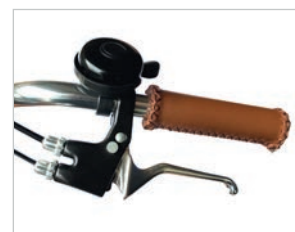

Feststellbremse

BABBOE

www.babboe.de

✉ info@babboe.de, ☎ 030 - 220 128 61